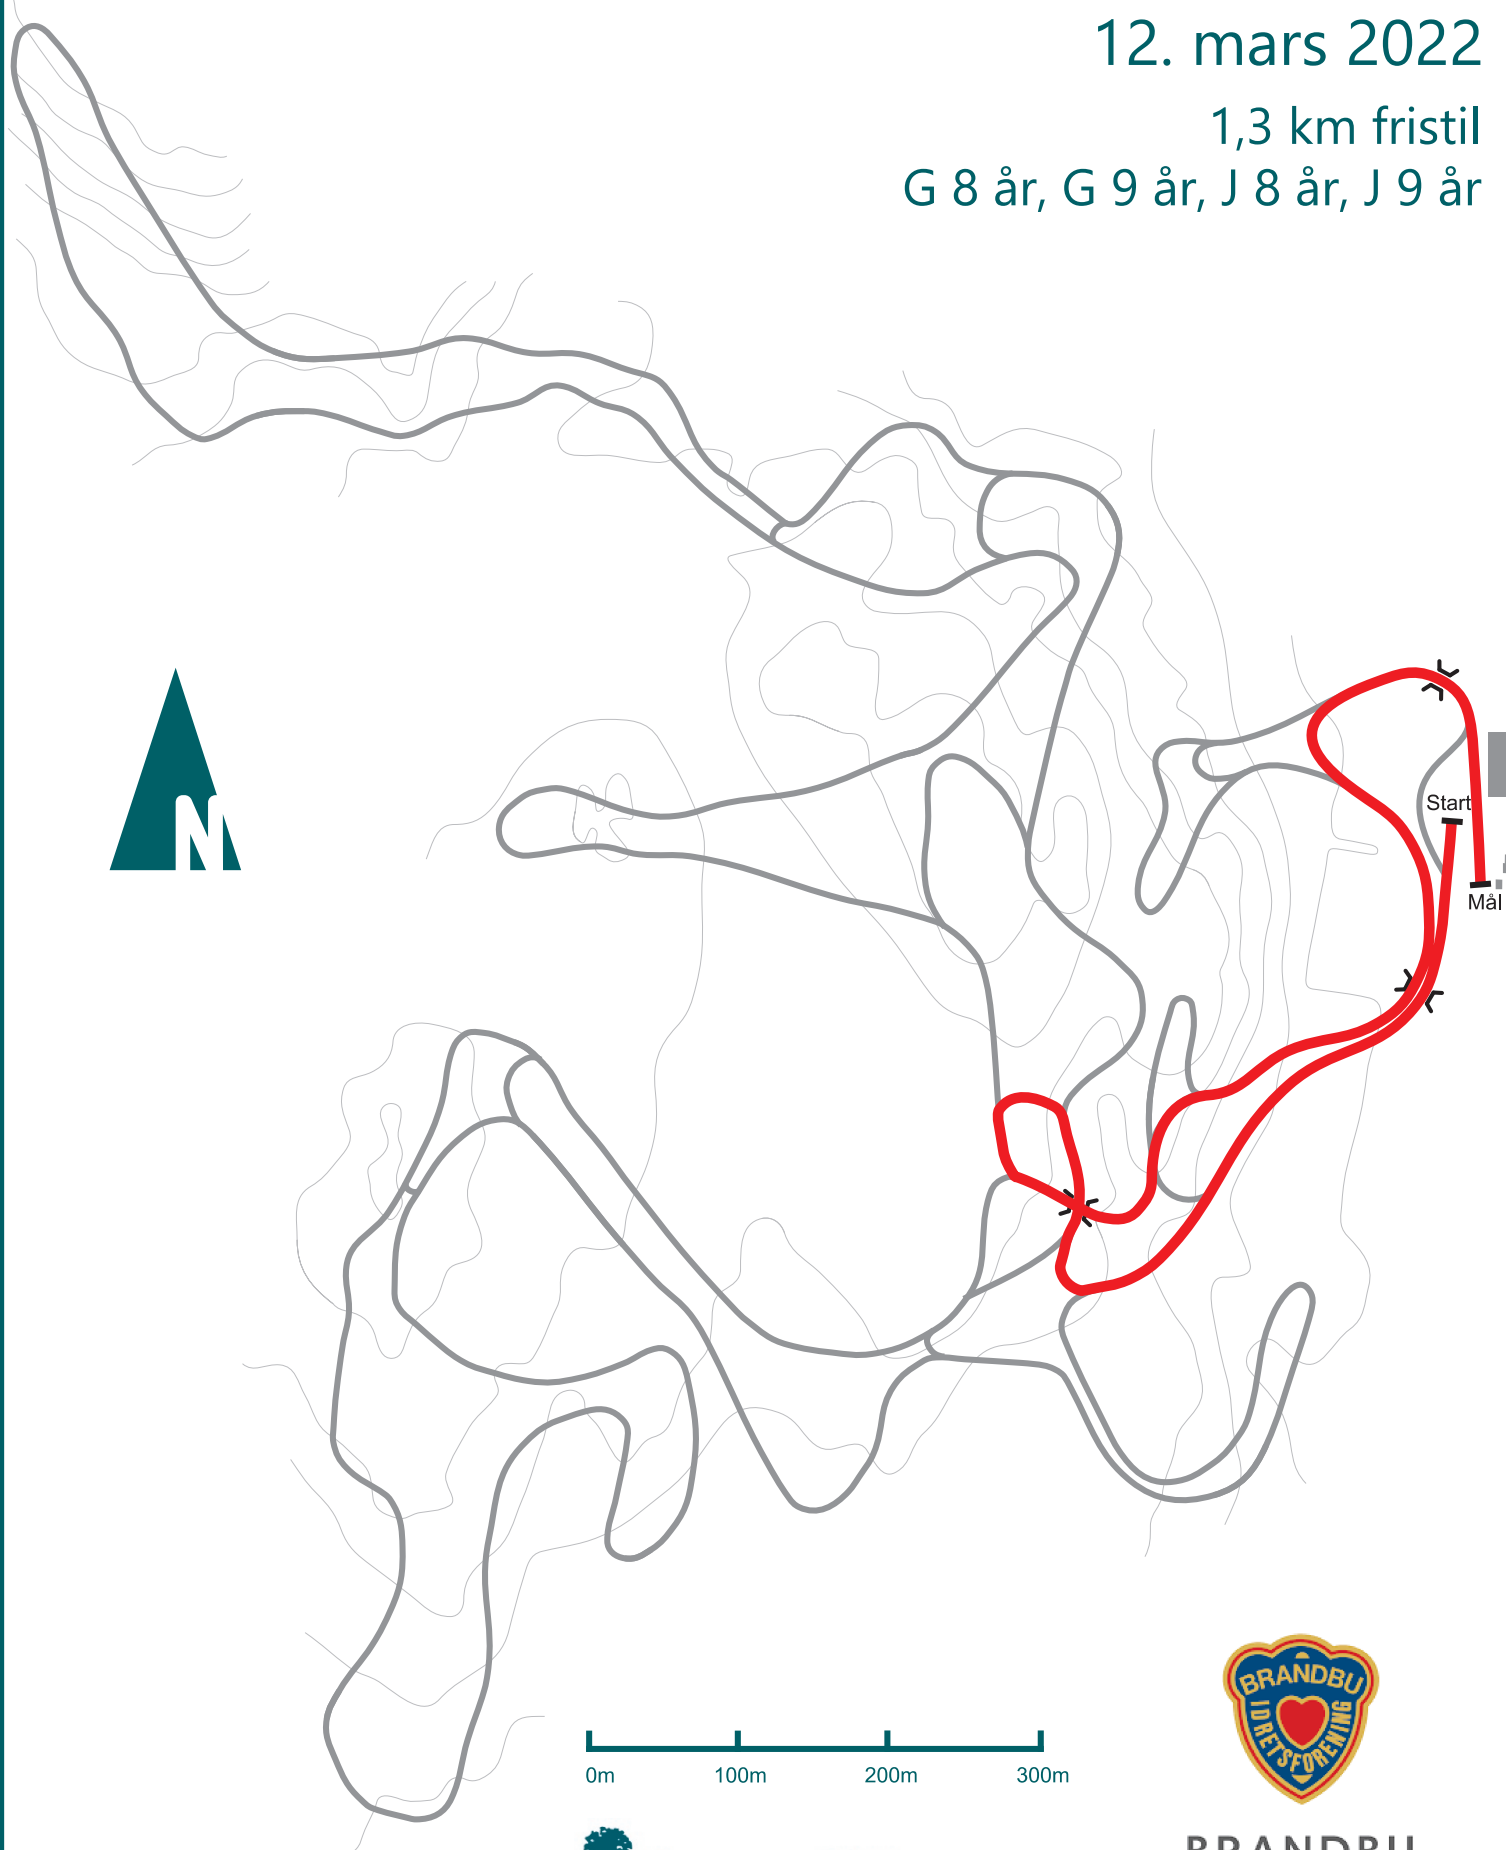

BRANDBURENNET 2022

12. mars 2022

1,3 km fristil

G 8 år, G 9 år, J 8 år, J 9 år

Map design -
BK kartservice
emily@benhamkvale.com

LYGNA SKISENTER

**BRANDBU
IDRETSFORENING**